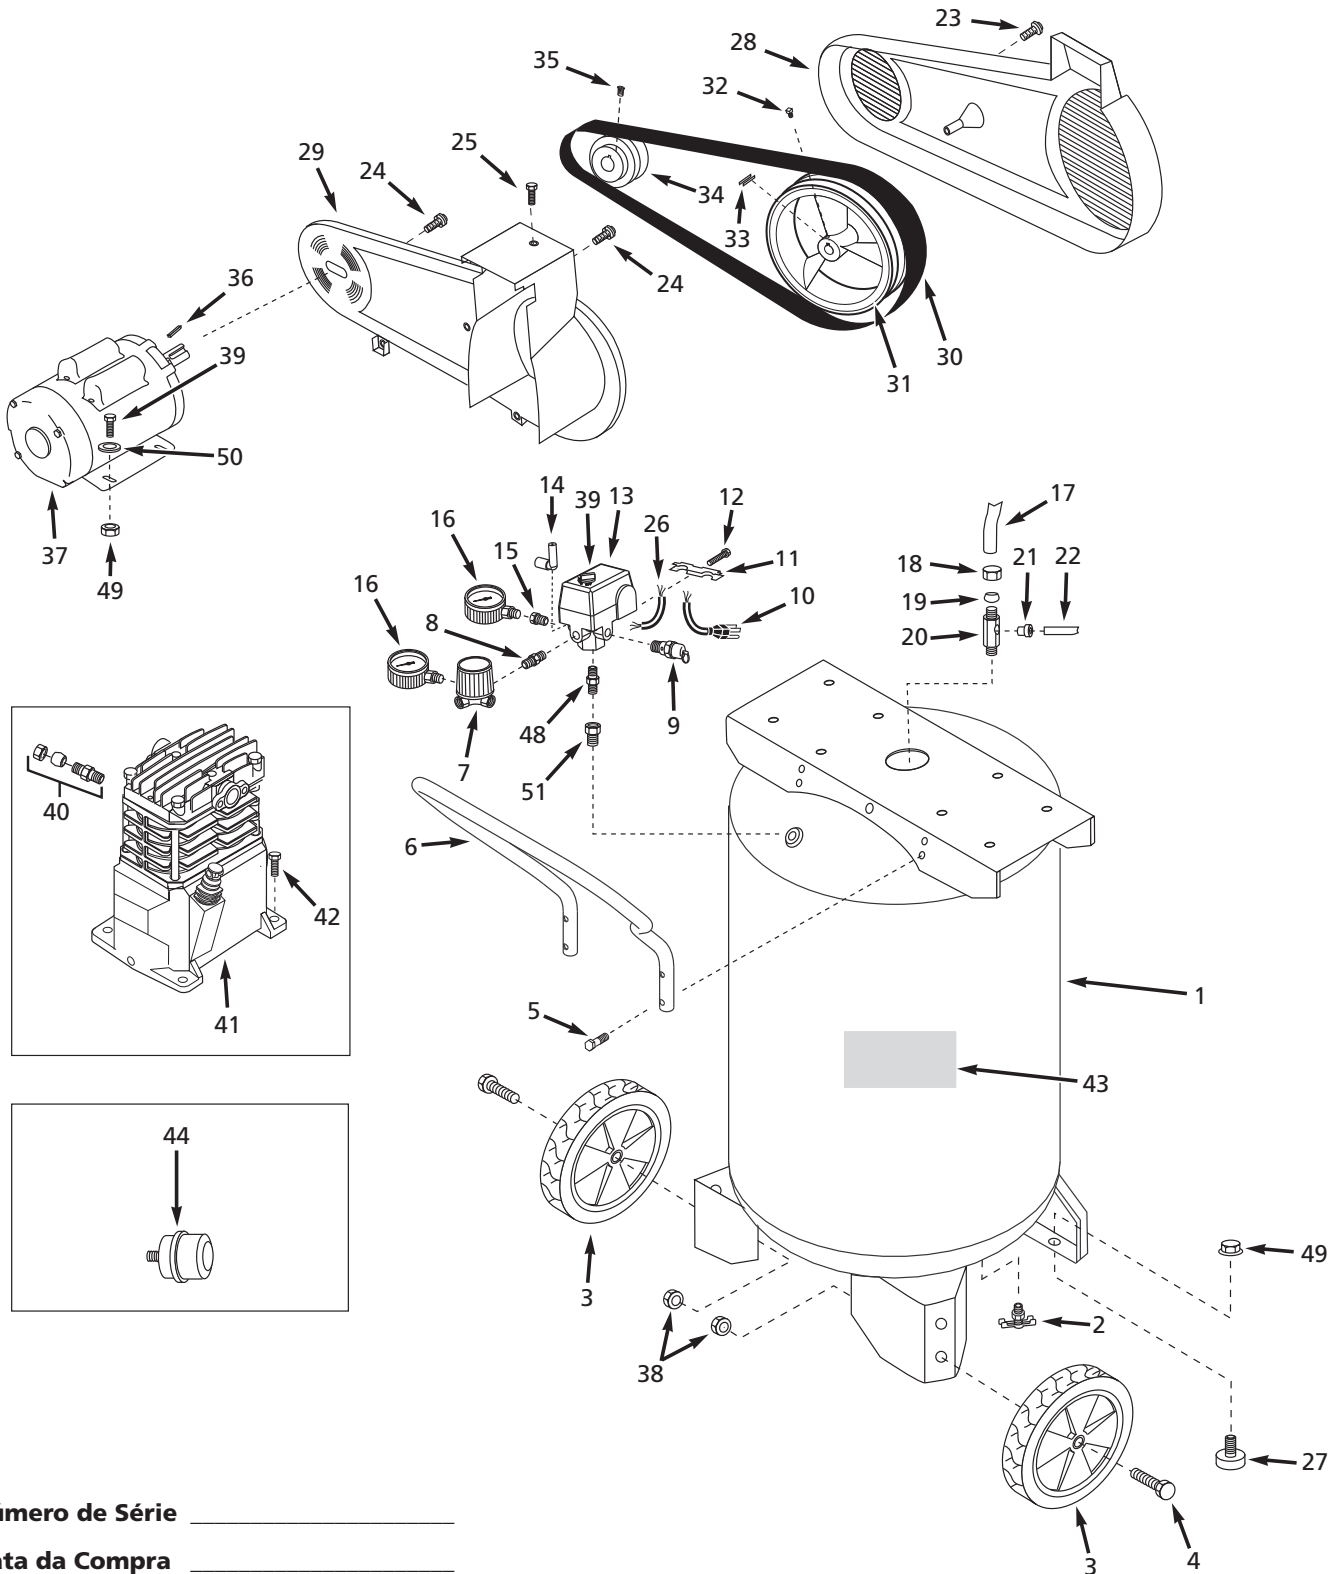

CAMPBELL HAUSFELD®

Compressor Vertical Portátil

Lista de Peças de Substituição

VX833400

Número de Série _____

Data da Compra _____

Para peças de reposição ou assistência técnica, entre em contato com o seu distribuidor local.

Favor fornecer as seguintes informações:

- Número do modelo
- Número de série (caso haja algum)
- Descrição das peças e número como mostrado na lista de peças

Envie as correspondências para:

Campbell Hausfeld
Attn: Customer Service
100 Production Drive
Harrison, OH 45030 USA

Lista de Peças de Substituição

No. Ref.	Descrição	Número da Peça	Qtd.	No. Ref.	Descrição	Número da Peça	Qtd.
1	Tanque	AR050600CG	1	31	Volante	PU004900AV	1
2	Válvula de drenagem	D-1403	1	32	Parafuso fixador de		
3	Roda	WA005400AV	2		3/8 pol.-16 x 3/4 pol.	ST026200AV	1
4	Cavilha do eixo	ST084700AV	2	33	Chave de 3/16 pol.	KE000900AV	1
5	Parafuso da alça	ST073273AV	4	34	Polia	PU012600AV	1
6	Cabo	HL004000AV	1	35	Cabeça quadrada		
7	Regulador	RE206202AV	1		de 1/4 pol.- 20 x 1/2 pol.	ST012200AV	1
8	Bocal de 6,4 mm (1/4 inch)	HF002401AV	1	36	Chave	KE000903AV	1
9	Válvula de Segurança ASME	V-215105AV	1	37	Motor elétrico	MC014602AV	1
10	Fio de alimentação	EC012500AV	1	38	Porca	ST033500AV	2
11	Aliviador de tensão	CW209600AV	1	39	Tampa do interruptor		
12	Parafuso de alívio de tensão	ST209800AV	1		de pressão	CW217800AV	1
13	Interruptor de pressão (com			40	Conjunto do conector		
	válvula do descarregador)	CW208700AV	1		de compressão	ST018300AV	1
14	Válvula do descarregador	CW210000AV	1	41	Bomba	VT470000KB	1
15	Redutor	ST071407AV	1	42	Parafuso de atarraxamento	ST016500AV	4
16	Manômetro	GA016300AV	2	43	Placa de aviso	DK711200AV	1
17	Tubo de exaustão	VT035800AP	1	44	Filtro	ST073915AV	1
18	Porca de compressão	ST033001AV	1	45	△ Redutor de janela		
19	Casquilho	ST085200AV	1		de inspeção	PG150006AV	1
20	Válvula de retenção	CV221502AJ	1	46	△ Vedação da janela		
21	Conexão de pressão	ST081301AV	1		de inspeção	ST070191AV	1
22	Tubo de descarga	ST117802AV	1	47	△ Redutor de janela		
23	Parafuso	ST058502AV	1		de inspeção de 1-1/2 pol.	PG150008AV	1
24	Parafuso auto-atarraxante			48	Bocal de 6,4 mm (1/4 inch)	ST016800AV	1
	#10 - 24 x 5/8 pol.	ST073278AV	3	49	Porca-trava de 5/16 pol. x 18	ST146001AV	6
25	Parafuso auto-atarraxante	ST073269AV	1	50	Arruela de 5/16 pol.	ST011200AV	4
26	Corda do motor	EC012400AV	1	51	Redutor de 1/2 pol. -		
27	Pé de borracha	ST162602AV	2		14 x 1/4 pol.	ST071428AV	1
28	Proteção de correia			52	△ Capacitor de partida		
	(dianteira)	BG217800AV	1		do motor	MC507007AV	1
29	Proteção de correia			53	△ Capacitor para operação		
	(traseira)	BG217902AV	1		do motor	MC506900AV	1
30	Correia	BT002800AV	1	△	Ítem não mostrado