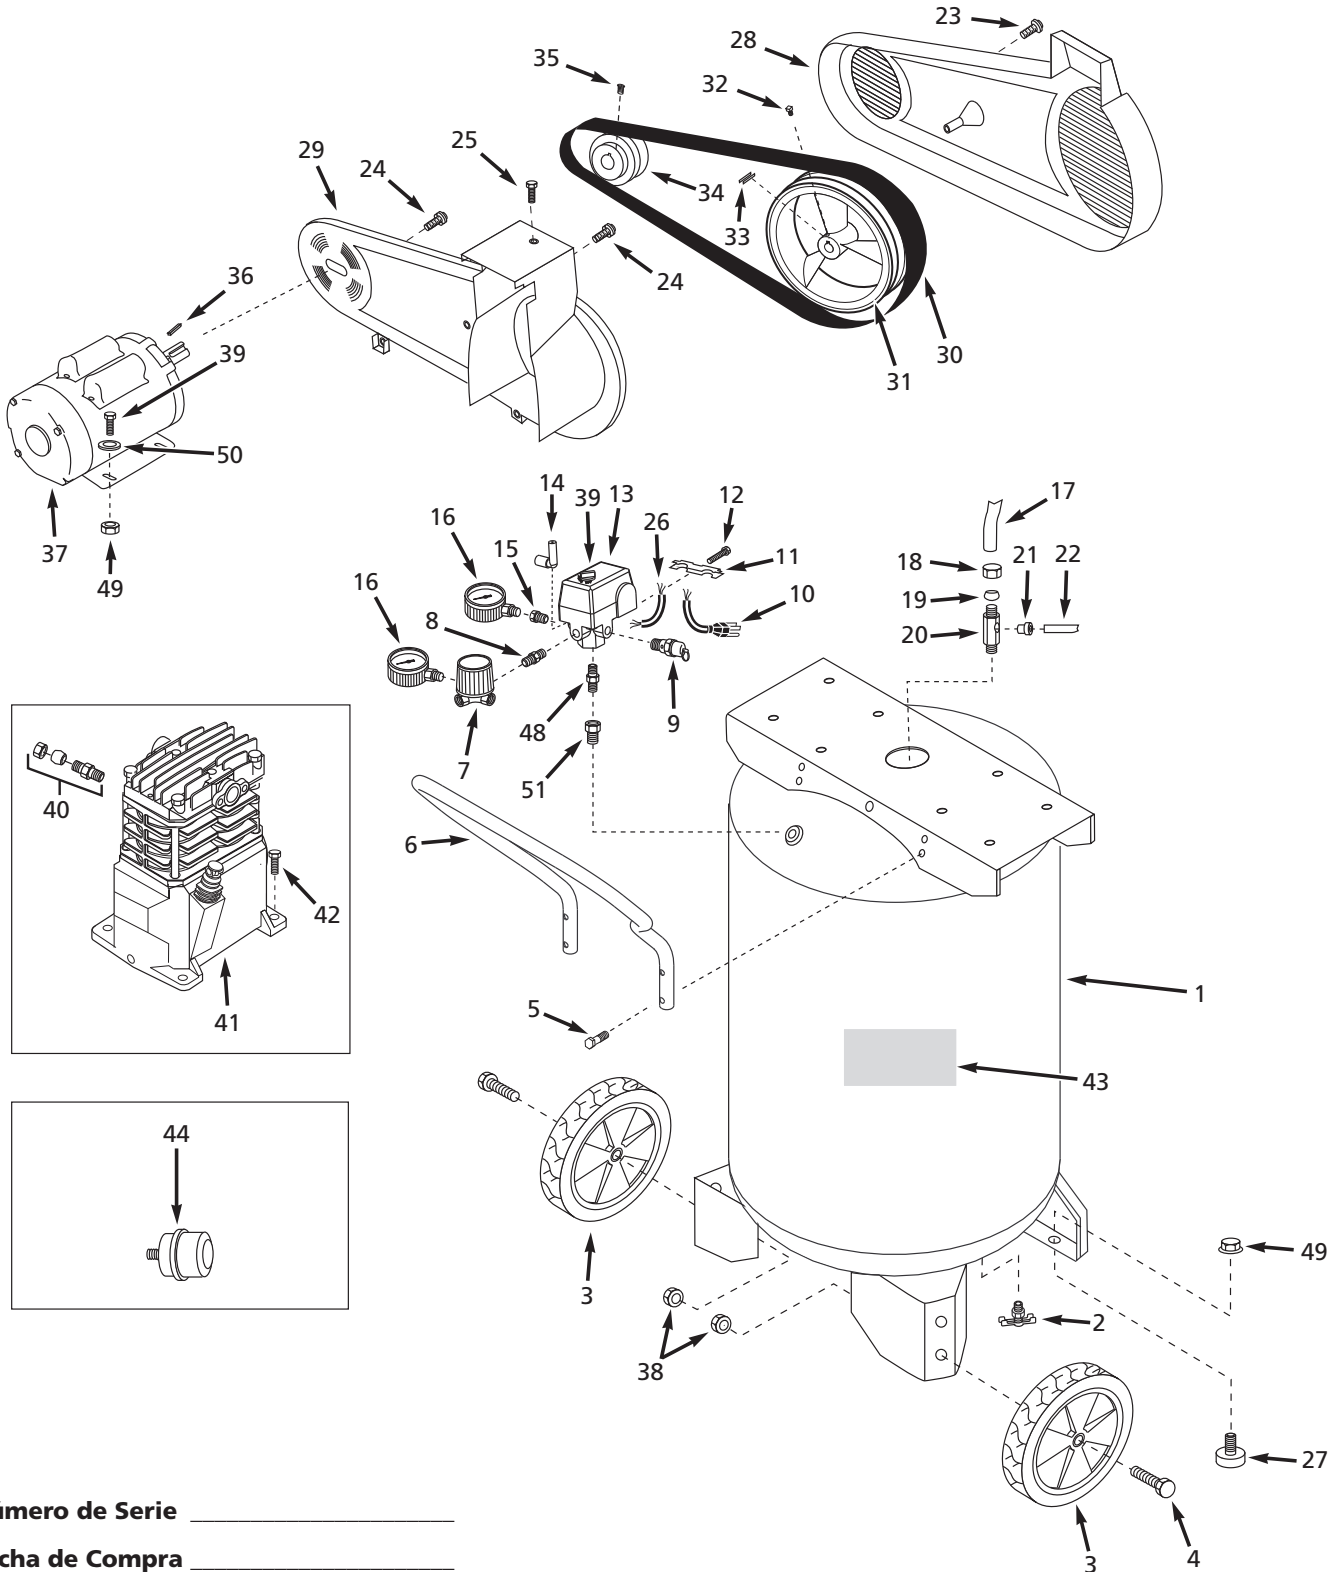

CAMPBELL HAUSFELD®

Compresor Vertical Portátil

Lista de Repuestos

VX833400

Número de Serie _____

Fecha de Compra _____

Para ordenar repuestos o asistencia técnica, sírvase llamar al distribuidor más cercano a su domicilio.

Sírvase darnos la siguiente información:

- Número del modelo
- Número de serie (de haberlo)
- Descripción y número del repuesto según la lista de repuestos

Dirija toda la correspondencia a:

Campbell Hausfeld
Attn: Customer Service
100 Production Drive
Harrison, OH 45030 USA

Lista de Repuestos

No. de Ref.	Descripción	Números de los repuestos	Ctd.	No. de Ref.	Descripción	Números de los repuestos	Ctd.
1	Réservoir	AR050600CG	1	31	Volante	PU004900AV	1
2	Llave de salida	D-1403	1	32	Tornillo de 9,5 mm (3/8 inch) - 16 x 19,1 mm (3/4 inch)	ST026200AV	1
3	Rueda	WA005400AV	2	33	Chaveta de 4,8 mm (3/16 inch)	KE000900AV	1
4	Perno del eje	ST084700AV	2	34	Polea	PU012600AV	1
5	Tornillo del mango	ST073273AV	4	35	Tornillo de cabeza cuadrada de 6,4 mm (1/4 inch) - 20 x 12,7 mm (1/2 inch)	ST012200AV	1
6	Mango	HL004000AV	1	36	Chaveta	KE000903AV	1
7	Regulador	RE206202AV	1	37	Motor eléctrico	MC014602AV	1
8	Niple de 6,4 mm (1/4 inch)	HF002401AV	1	38	Ruerca del eje	ST033500AV	2
9	Válvula de seguridad ASME	V-215105AV	1	39	Tapa del interruptor de presión	CW217800AV	1
10	Cordón eléctrico	EC012500AV	1	40	Ensamblaje de compresión	ST018300AV	1
11	Relieve de tensión	CW209600AV	1	41	Cabezal	VT470000KB	1
12	Tornillo del relieve de tensión	ST209800AV	1	42	Tornillo autorroscante	ST016500AV	4
13	Presostato (con válvula de descarga)	CW208700AV	1	43	Etiquetas de advertencia	DK711200AV	1
14	Válvula de descarga	CW210000AV	1	44	Filtro	ST073915AV	1
15	Reductor	ST071407AV	1	45	△ Reductor de orificio de inspección	PG150006AV	1
16	Manómetro	GA016300AV	2	46	△ Anillo en o para el orificio de inspección	ST070191AV	1
17	Tubo de salida	VT035800AP	1	47	△ Reductor del puerto de inspección 3,81 cm (1-1/2 inch)	PG150008AV	1
18	Tuerca de compresión	ST033001AV	1	48	Niple de 6,4 mm (1/4 inch)	ST016800AV	1
19	Tapa de compresión	ST085200AV	1	49	Tuerca Spinlock 7,9 mm (5/16 inch) x 18	ST146001AV	6
20	Válvula de chequeo	CV221502AJ	1	50	Arandela 7,9 mm (5/16 inch)	ST011200AV	4
21	Ajuste de empuje	ST081301AV	1	51	Reductor 12,7 mm(1/2 inch) - 14 x 6,4 mm (1/4 inch)	ST071428AV	1
22	Tubo de desfogue	ST117802AV	1	52	△ Condensador de arranque del motor	MC507007AV	1
23	Tornillo	ST058502AV	1	53	△ Condensador del motor	MC506900AV	1
24	Tornillo autorroscante #10 - 24 x 15,9 mm (5/8 inch)	ST073278AV	3	△	No se muestra		
25	Tornillo autorroscante	ST073269AV	1				
26	Cordón del motor	EC012400AV	1				
27	Pata de goma	ST162602AV	2				
28	Tapa protectora de bandas (frontal)	BG217800AV	1				
29	Tapa protectora de bandas (posterior)	BG217902AV	1				
30	Banda	BT002800AV	1